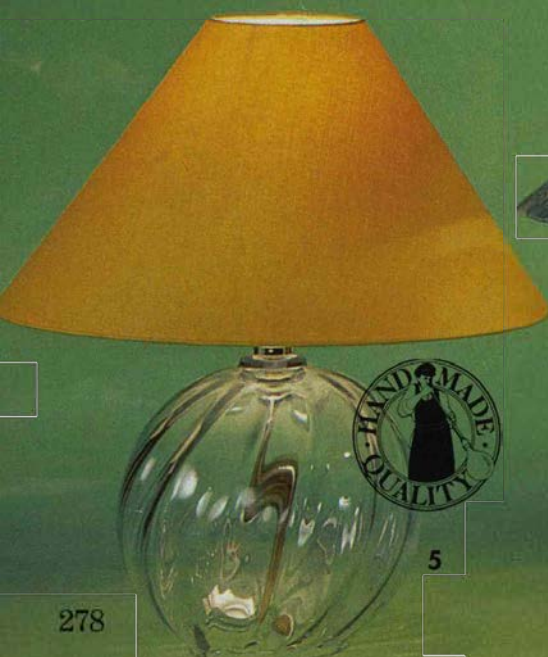

SONOR 50 plafond

69:-/st

NYHET

1. SONOR 50 plafond.
Vit eller mönstrad plisserad plastskärm. Ø 50 cm. Takavstånd 22 cm.
Max 60W _____ **69.-**

2. SONOR taklampa.
Mönstrad plisserad plastskärm.
inkl. upphäng. Max 60W _____ **69.-**

3. JUNI bordlampa.
Lackerad metallfot. Mönstrad plisserad plastskärm.
Ø 22 cm. Höjd 24 cm.
Max 40W _____ **49.-**

4. JUNI väggglampa.
Väggfäste av plast. Mönstrad plisserad plastskärm. Väg-
avstånd 12 cm. Höjd 26 cm.
Max 40W _____ **79.-**

5. MÅNSKEN/TANGENT 36 bordlampa.
Lampfot av munbläst klarglas. Gul chintzad bomullsskärm. Ø 36 cm.
Höjd 43 cm. Max 60W _____ **429.-**

6. SEFYR 25/ZIRKON 37 bordlampa.
Ljusbrun glaserad keramikfot.
Mönstrad bomullsskärm. Ø 37 cm.
Höjd 40 cm. Max 60W _____ **179.-**

7. SEFYR 48/ZIRKON 57 bordlampa.
Svart keramikfot. Mönstrad bomullsskärm. Ø 57 cm.
Höjd 59 cm.
Max 60W _____ **398.-**

8. JUBEL väggglampa.
Vitlaserad massiv träram/plast-
raster. Vägavstånd 9 cm.
Bredd 24 cm. Höjd 38 cm.
Max 2x40W _____ **239.-**

Samtliga IKEAs elprodukter är godkända och uppfyller Semkos säkerhetskrav.

2

4

3

JUNI bordlampa

49:-

5

179.-

SEFYR 25/ZIRKON 37 bordlampa

6

7